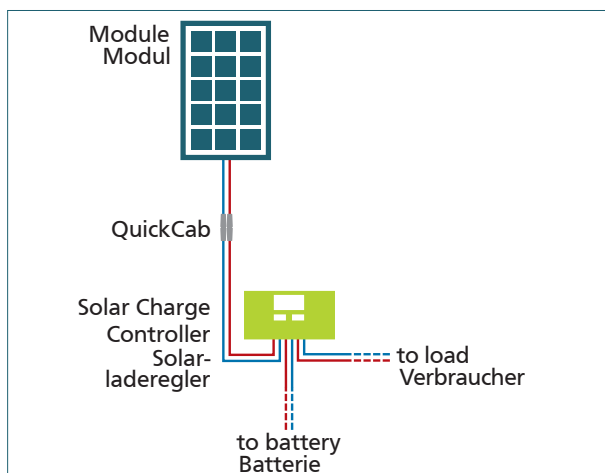

SPR Caravan Kit Solar Peak MPPT SMS15 170 W

600439 • DE/EN • 01/2024

These kits are perfect for the easy installation at your caravan or sailing boat! They allow for an easy operation of 12 VDC-consumers such as light, radio, TV/SAT or pond pumps, etc. With a 230 Volt inverter you can even connect electrical AC devices. These kits are available in different versions with different charge controllers and modules, suitable for every need of the vehicle. This makes these kits the ideal solution for sufficient power on board.

Diese Kits sind einfach auf Ihrem Caravan oder Segelboot zu installieren. Sie ermöglichen den Betrieb verschiedener 12 Volt-Verbraucher: Lampen, Radio, TV/SAT oder auch kleine Teichpumpen. Mit einem 230 Volt-Wechselrichter können Sie sogar elektrische AC-Geräte anschließen. Diese Kits gibt es in verschiedenen Ausführungen mit verschiedenen Laderegler und Modulen, passend für jeden Bedarf des Fahrzeugs. Dadurch sind diese Kits die ideale Lösung für genügend Strom an Bord.

Stk. Pcs.	Article	Artikel
1	Solar module Sun Peak SPR 170 W 12 VDC	Solarmodul Sun Peak SPR 167 W 12 VDC
1	Solar charge controller Victron Smart Solar 75 / 15	Solarladeregler Victron Smart Solar 75 / 15
2	Module mounting kit Easy Mount One and Eays Mount Two	Modulbefestigungskit Easy Mount One und Easy Mount Two
1	Roof duct	Dachdurchführung
1	Glue Set Easy Bond Two	Klebeset Easy Bond Two
1	Modul cable 5 m	Modulverbindungskabel 5 m
1	Adapter cable for EBL	Adapterkabel für EBL
1	Battery cable with fuse 20 A	Batteriekabel mit Sicherung 20 A
Art.-No.	600439	600439